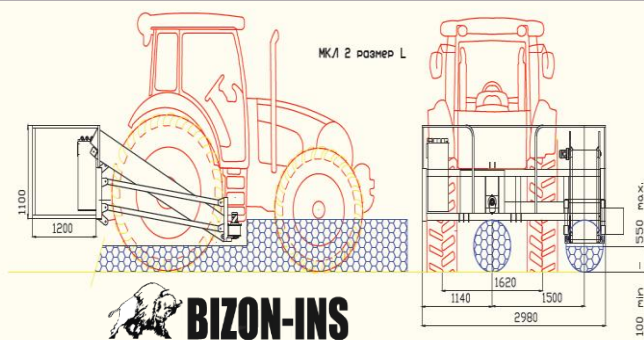

Μηχανή Συγκομιδής / Машина за събиране на лавандула

MKL-2K / MKL-2R

Το κομμένο φυτό μεταφέρεται μέσω μιας μεταφορικής ταινίας σε μία αναρτώμενη εξέδρα του μηχανήματος ή σε μία συρόμενη καρότσα.

Отрязаните растения се пренасят, чрез транспортна лента към навесната платформа на машината или прикачно ремарке.

Τεχνικά χαρακτηριστικά για MKL-2K & MKL-2R Τεχνическа характеристика за MKL-2K & MKL-2R

- Παραγωγικότητα: 1,5 στρ/ώρα
Производителност: 1,5 декар/час
- Ταχύτητα ελκυστήρα: 3-4 km/h
Скорост на трактора: 3-4 км/час
- Ύψος κοπής: Min. - 100mm, Max. - 550mm
Височина на рязане: Мин. - 100mm, Макс. - 550mm
- Απόσταση σειράς: 1400mm (από 700mm - 1600mm)
Междуредие: 1400mm (от 700mm - 1600mm)
- Απόσταση φυτού: 300mm - 500mm
Растояние между растения: 300mm - 500mm
- Μέγιστο άνοιγμα μαχαίριού: 700mm
Максимално отваряне на хедера: 700mm

MKL-3K / MKL-3R

Το κομμένο φυτό μεταφέρεται μέσω μιας μεταφορικής ταινίας σε μία αναρτώμενη εξέδρα του μηχανήματος ή σε μία συρόμενη καρότσα.

Отрязаните растения се пренасят, чрез транспортна лента към навесната платформа на машината или прикачно ремарке.

Τεχνικά χαρακτηριστικά για MKL-3K & MKL-3R Τεχνическа характеристика за MKL-3K & MKL-3R

- Παραγωγικότητα: 3 στρ/ώρα
Производителност: 3 декар/час
- Ταχύτητα ελκυστήρα: 5-6 km/h
Скорост на трактора: 5-6 км/час
- Ύψος κοπής: Min - 100mm, Max - 550mm
Височина на рязане: Мин. - 100mm, Макс. - 550mm
- Απόσταση σειράς: 1400mm (από 700mm - 1600mm)
Междуредие: 1400mm (от 700mm - 1600mm)
- Απόσταση φυτού: 300mm - 500mm
Растояние между растения: 300mm - 500mm
- Μέγιστο άνοιγμα μαχαίριού: 800mm
Максимално отваряне на хедера: 800mm